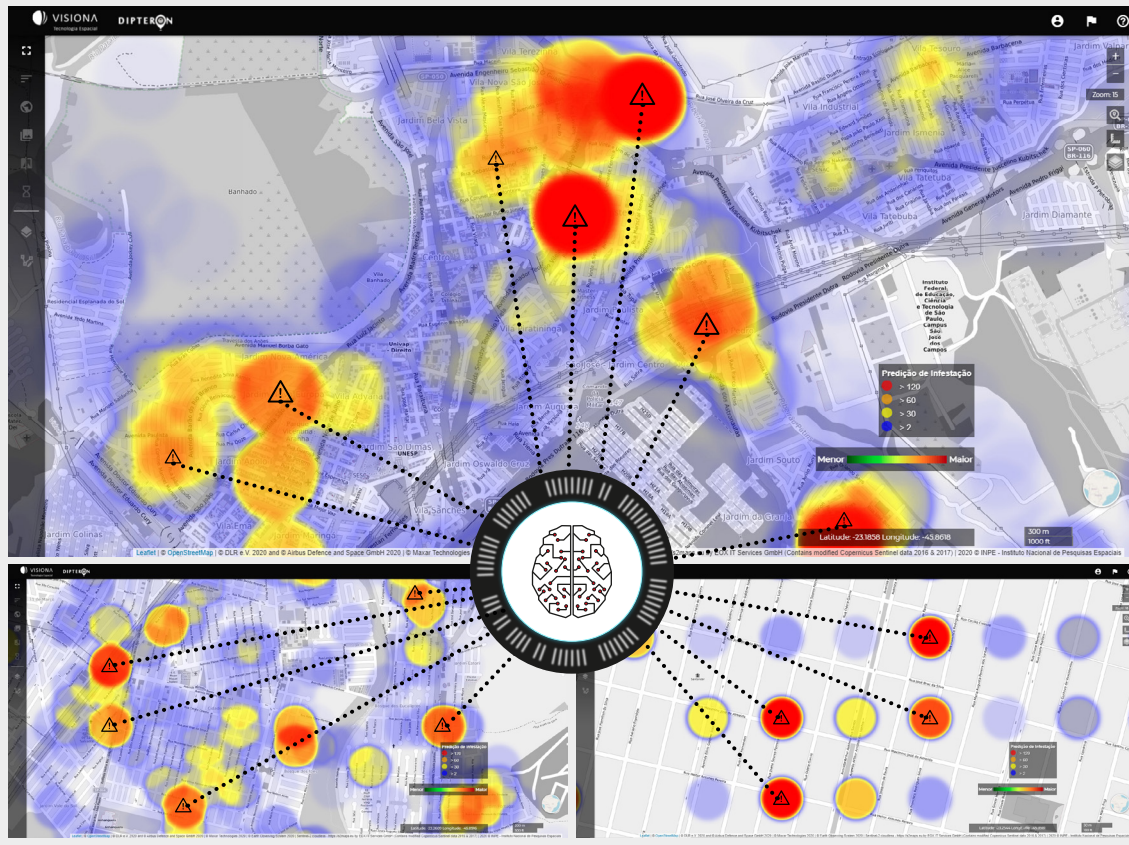

DETECÇÃO PRECOCE DE ÁREAS DE RISCO DE PRESENÇA DE MOSQUITOS AEDES

Você sabia que o Brasil tem o maior número de casos de dengue no mundo? Segundo a Organização Panamericana de Saúde, em 2020, mais de um milhão de pessoas foram picadas pelo mosquito *Aedes aegypti* no país. Isso corresponde a quase 70% de todos os doentes do planeta.

Preocupada com esse cenário crescente, a Visiona Tecnologia Espacial estabeleceu parceria com a empresa alemã DIPTERON, que desenvolveu um sistema de inteligência artificial que analisa o histórico de casos, densidade larvária e variáveis climáticas de anos anteriores para representar espacialmente as áreas críticas para possíveis novas infestações do mosquito.

O algoritmo espacializa dentro da WebVis, plataforma de geointeligência da Visiona, um mapa de calor, apresentando os dados com precisão, auxiliando o município na tomada de decisão.

Plataforma WebVis - Espacialização dos possíveis focos de mosquito Aedes

A predição das infestações é feita com alta acurácia e com até quatro semanas de antecedência, o que torna a ferramenta essencial para a realização de ações preventivas e de combate à Dengue, febre Amarela, Chikungunya e Zika.

A identificação das áreas de risco, o histórico de casos e a mensuração do nível de risco de cada área ajuda a identificar a população em risco e o município a criar ações assertivas, otimizando o tempo das equipes de saúde e diminuindo o número de novos contágios e mortes.

DIPTERON

SOBRE A DIPTERON

Empresa alemã especializada no desenvolvimento de soluções para detectar as áreas de risco de infestação dos mosquitos Aedes utilizando serviços de satélites de Sensoriamento Remoto e de técnicas de Inteligência Artificial. A empresa é detentora de prêmios internacionais, foi selecionada para o programa de Incubação de Empresas da Agência Espacial Europeia (ESA) e programas de aceleração de empresas da União Europeia. A empresa tem sua sede em Darmstadt, Alemanha, e foi fundada em 2018.

VISIONA
Tecnologia Espacial

Tel.: +55 (12) 2138.5801
www.visionaespaical.com.br

Joint-venture