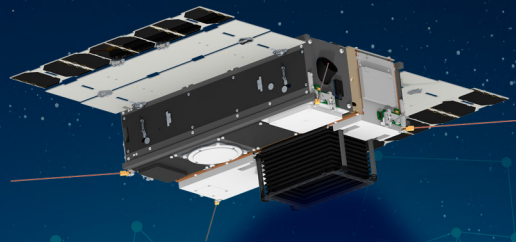

VISIONA

Tecnologia Espacial

DIPTERON 

COMBATE A DENGUE, FEBRE AMARELA, CHIKUNGUNYA E ZIKA

TECNOLOGIA DE PONTA PERMITE PREVER
INFESTAÇÕES COM ANTECEDÊNCIA DE
ATÉ QUATRO SEMANAS

DETECÇÃO PRECOCE DE ÁREAS DE RISCO DE PRESENÇA DE MOSQUITOS AEDES